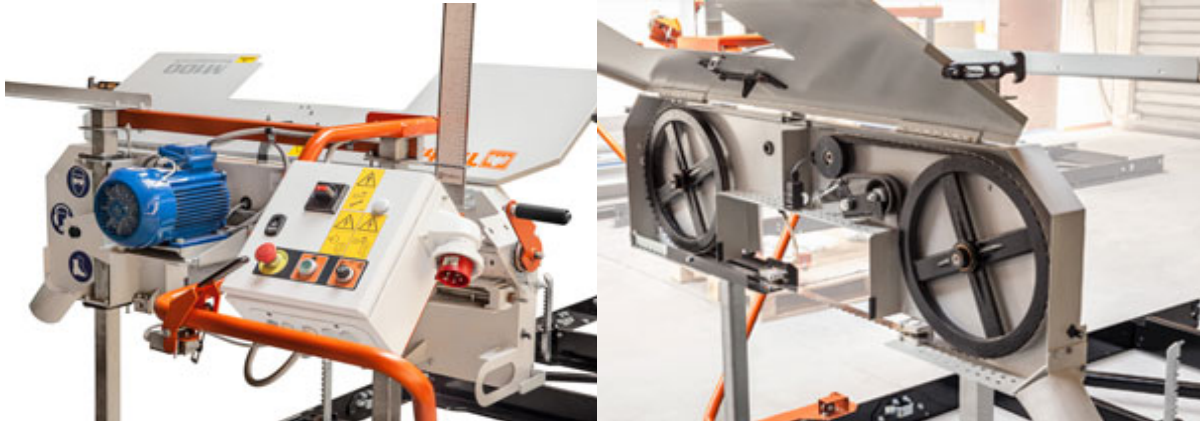

M100

Söker du ett billigt och effektivt sågverk av hög kvalitet så kan Timberly M100 vara ett bra alternativ för er. Det är utrustat med keramiska bandstyrningar, enkel stockhantering med snabbblås, enkel och snabb inställning av såghuvudet. Med ett Timberly M100 kan du såga mera och göra av med mindre pengar.

Maximal stocklängd (standardlängd vid leverans)	Standardlängd.	3,55 m
	Extra sågramsektion, längd:	1,5 m

Maximal stockdiameter 66 cm

Sågblad 32 mm

Frammatning Manuell

Höjdinställning Manuell

2018-04-01 Moms och Frakt tillkommer på alla priser.

Timberly®

Portable Sawmills

SLIPSERVICE
RE-SHARP™
 Wood-Mizer Blades

UTNYTTJA VÅR SLIPSERVICE
 Vi slipar med de senaste slipmaskinerna med CBN-slipskiva som ger varje sågblad exakt original tandprofil. Detta plus vår nya mycket noggranna datastyrda skrånmaskin resulterar i sågblad som är marknadsledande gällande precision och sågkvalitet. Att man får en mycket bra livslängd och en skärpa som håller mycket längre gör det till en enkel och kostnadseffektiv lösning för er som sågare.