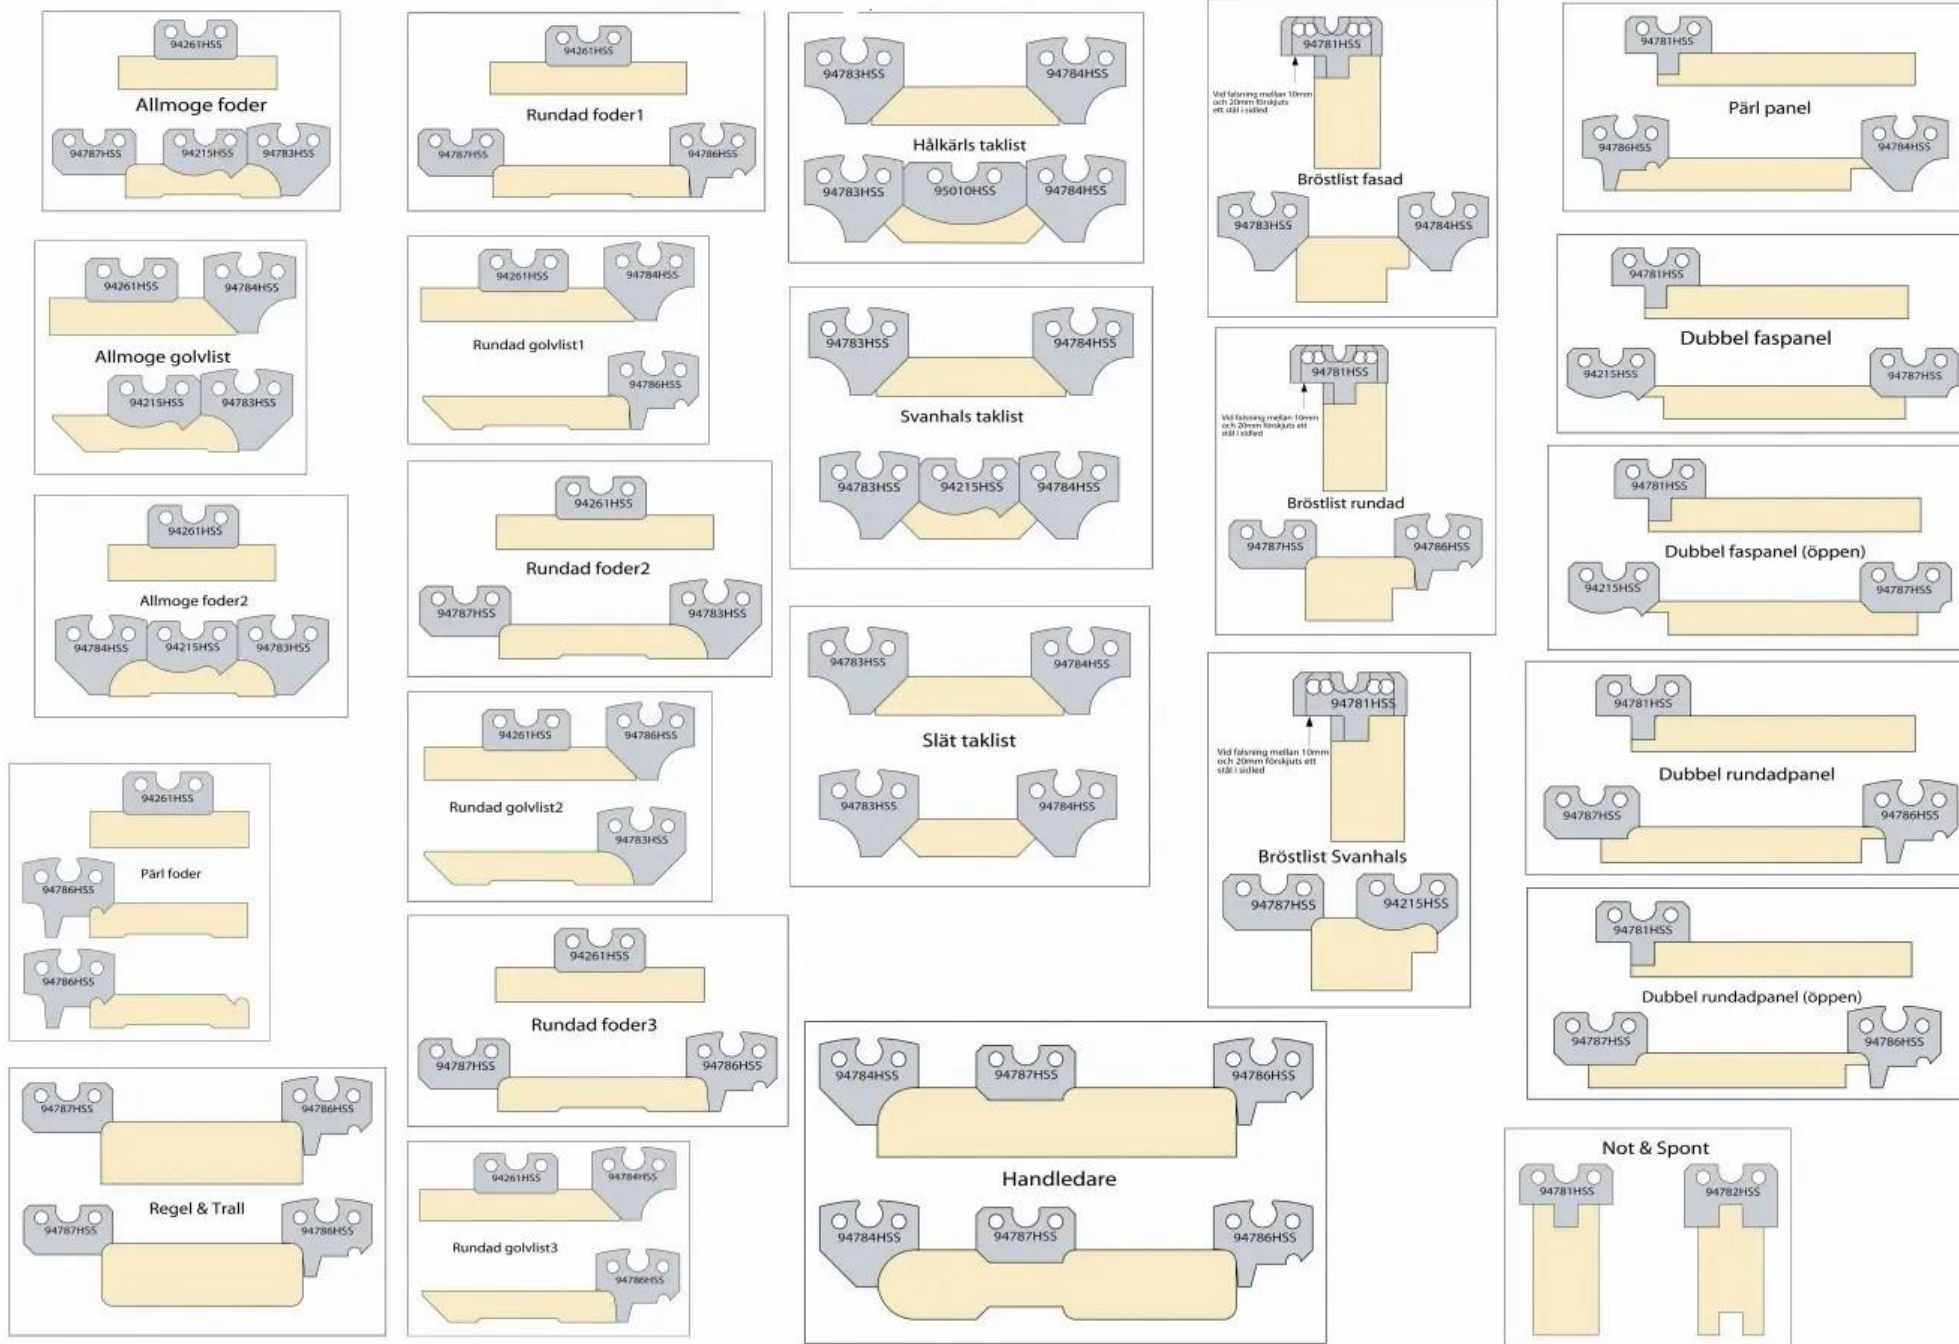

STÅLSATS TILL MP220 Planhyvel/Kantverk

Stålpaket till MP220

3 par KIL-038

1 par 94215HSS

1 par 94261HSS

1 par 94781HSS

1 par 94782HSS

1 par 94783HSS

1 par 94784HSS

1 par 94786HSS

1 par 94787HSS

1 par 95010HSS

Pris: 7041:- + moms

Vid köp av hyvel från oss lämnar vi 25% löpande på hyvelstål (standardstål), på våra och Toolbox priser.

Pris efter rabatt: 5281:- + moms