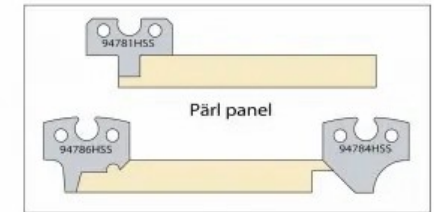

STÅLSATS TILL MP220 Planhyvel/Kantverk

Stålpaket till MP220

3 par KIL-038

1 par 94215HSS

1 par 94261HSS

1 par 94781HSS

1 par 94782HSS

1 par 94783HSS

1 par 94784HSS

1 par 94786HSS

1 par 94787HSS

1 par 95010HSS

Pris: 7330:- + moms

Vid köp av hyvel från oss lämnar vi 25% löpande på hyvelstål (standardstål), på våra och Toolbox priser.

Pris efter rabatt: 5498:- + moms