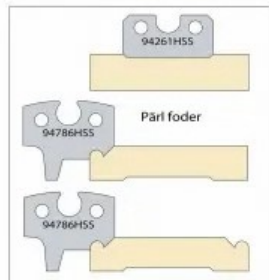

STÅLSATS TILL MP220 Planhyvel/Kantverk

Stålpaket till MP220

3 par KIL-038

1 par 94215HSS

1 par 94261HSS

1 par 94781HSS

1 par 94782HSS

1 par 94783HSS

1 par 94784HSS

1 par 94786HSS

1 par 94787HSS

1 par 95010HSS

Pris: 7330:- + moms

Vid köp av hyvel från oss lämnar vi 25% löpande på hyvelstål (standardstål), på våra och Toolbox priser.

Pris efter rabatt: 5498:- + moms