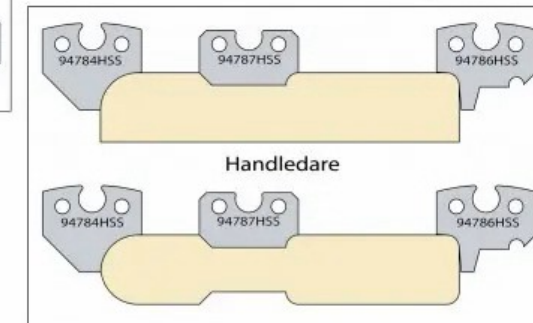

STÅLSATS TILL MP220 Planhyvel/Kantverk

Stålpaket till MP220

3 par KIL-038

1 par 94215HSS

1 par 94261HSS

1 par 94781HSS

1 par 94782HSS

1 par 94783HSS

1 par 94784HSS

1 par 94786HSS

1 par 94787HSS

1 par 95010HSS

Pris: 7330:- + moms

Vid köp av hyvel från oss lämnar vi 25% löpande på hyvelstål (standardstål), på våra och Toolbox priser.

Pris efter rabatt: 5498:- + moms