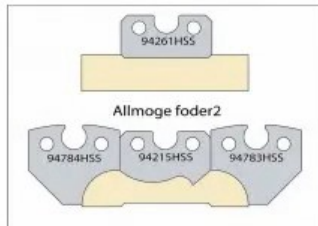

STÅLSATS TILL MP220 Planhyvel/Kantverk

Stålpaket till MP220

3 par KIL-038

1 par 94215HSS

1 par 94261HSS

1 par 94781HSS

1 par 94782HSS

1 par 94783HSS

1 par 94784HSS

1 par 94786HSS

1 par 94787HSS

1 par 95010HSS

Pris: 7330:- + moms

Vid köp av hyvel från oss lämnar vi 25% löpande på hyvelstål (standardstål), på våra och Toolbox priser.

Pris efter rabatt: 5498:- + moms