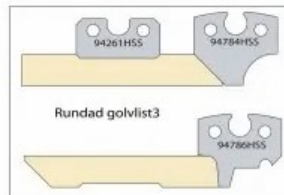

STÅLSATS TILL MP220 Planhyvel/Kantverk

Stålpaket till MP220

3 par KIL-038

1 par 94215HSS

1 par 94261HSS

1 par 94781HSS

1 par 94782HSS

1 par 94783HSS

1 par 94784HSS

1 par 94786HSS

1 par 94787HSS

1 par 95010HSS

Pris: 7330:- + moms

Vid köp av hyvel från oss lämnar vi 25% löpande på hyvelstål (standardstål), på våra och Toolbox priser.

Pris efter rabatt: 5498:- + moms