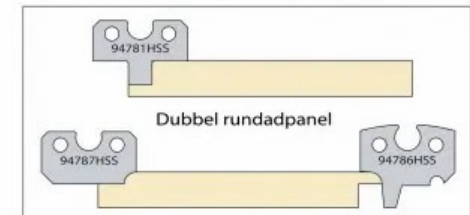

STÅLSATS TILL MP220 Planhyvel/Kantverk

Stålpaket till MP220

3 par KIL-038

1 par 94215HSS

1 par 94261HSS

1 par 94781HSS

1 par 94782HSS

1 par 94783HSS

1 par 94784HSS

1 par 94786HSS

1 par 94787HSS

1 par 95010HSS

Pris: 7330:- + moms

Vid köp av hyvel från oss lämnar vi 25% löpande på hyvelstål (standardstål), på våra och Toolbox priser.

Pris efter rabatt: 5498:- + moms