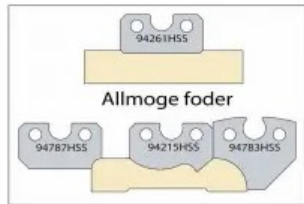

STÅLSATS TILL MP220 Planhyvel/Kantverk

Stålpaket till MP220

3 par KIL-038

1 par 94215HSS

1 par 94261HSS

1 par 94781HSS

1 par 94782HSS

1 par 94783HSS

1 par 94784HSS

1 par 94786HSS

1 par 94787HSS

1 par 95010HSS

Pris: 7330:- + moms

Vid köp av hyvel från oss lämnar vi 25% löpande på hyvelstål (standardstål), på våra och Toolbox priser.

Pris efter rabatt: 5498:- + moms