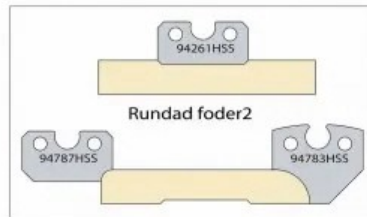

STÅLSATS TILL MP220 Planhyvel/Kantverk

Stålpaket till MP220

3 par KIL-038

1 par 94215HSS

1 par 94261HSS

1 par 94781HSS

1 par 94782HSS

1 par 94783HSS

1 par 94784HSS

1 par 94786HSS

1 par 94787HSS

1 par 95010HSS

Pris: 7330:- + moms

Vid köp av hyvel från oss lämnar vi 25% löpande på hyvelstål (standardstål), på våra och Toolbox priser.

Pris efter rabatt: 5498:- + moms