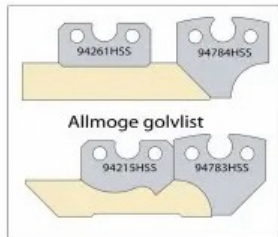

STÅLSATS TILL MP220 Planhyvel/Kantverk

Stålpaket till MP220

3 par KIL-038

1 par 94215HSS

1 par 94261HSS

1 par 94781HSS

1 par 94782HSS

1 par 94783HSS

1 par 94784HSS

1 par 94786HSS

1 par 94787HSS

1 par 95010HSS

Pris: 7330:- + moms

Vid köp av hyvel från oss lämnar vi 25% löpande på hyvelstål (standardstål), på våra och Toolbox priser.

Pris efter rabatt: 5498:- + moms

För att hyvla not och spont behövs ett anhåll för att göra det med brädorna stående, 554101, pris: 3350:- + moms

Dessa priser kan ändras utan särskilt meddelande, titta på www.mekwood.se för att se aktuella priser.