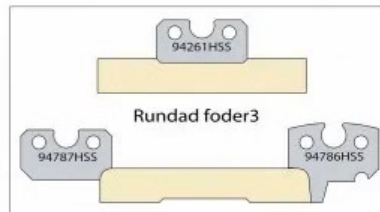

STÅLSATS TILL MP220 Planhyvel/Kantverk

Stålpaket till MP220

3 par KIL-038

1 par 94215HSS

1 par 94261HSS

1 par 94781HSS

1 par 94782HSS

1 par 94783HSS

1 par 94784HSS

1 par 94786HSS

1 par 94787HSS

1 par 95010HSS

Pris: 7330:- + moms

Vid köp av hyvel från oss lämnar vi 25% löpande på hyvelstål (standardstål), på våra och Toolbox priser.

Pris efter rabatt: 5498:- + moms