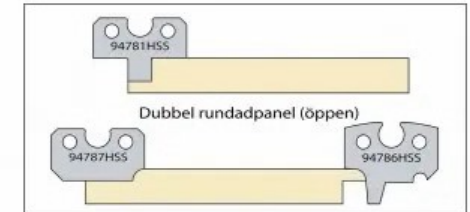

STÅLSATS TILL MP220 Planhyvel/Kantverk

Stålpaket till MP220

3 par KIL-038

1 par 94215HSS

1 par 94261HSS

1 par 94781HSS

1 par 94782HSS

1 par 94783HSS

1 par 94784HSS

1 par 94786HSS

1 par 94787HSS

1 par 95010HSS

Pris: 7330:- + moms

Vid köp av hyvel från oss lämnar vi 25% löpande på hyvelstål (standardstål), på våra och Toolbox priser.

Pris efter rabatt: 5498:- + moms