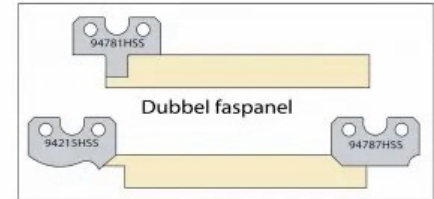

STÅLSATS TILL MP220 Planhyvel/Kantverk

Stålpaket till MP220

3 par KIL-038

1 par 94215HSS

1 par 94261HSS

1 par 94781HSS

1 par 94782HSS

1 par 94783HSS

1 par 94784HSS

1 par 94786HSS

1 par 94787HSS

1 par 95010HSS

Pris: 7330:- + moms

Vid köp av hyvel från oss lämnar vi 25% löpande på hyvelstål (standardstål), på våra och Toolbox priser.

Pris efter rabatt: 5498:- + moms