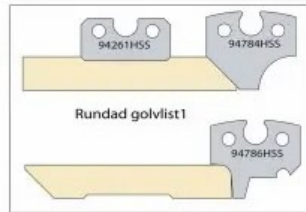

STÅLSATS TILL MP220 Planhyvel/Kantverk

Stålpaket till MP220

3 par KIL-038

1 par 94215HSS

1 par 94261HSS

1 par 94781HSS

1 par 94782HSS

1 par 94783HSS

1 par 94784HSS

1 par 94786HSS

1 par 94787HSS

1 par 95010HSS

Pris: 7330:- + moms

Vid köp av hyvel från oss lämnar vi 25% löpande på hyvelstål (standardstål), på våra och Toolbox priser.

Pris efter rabatt: 5498:- + moms