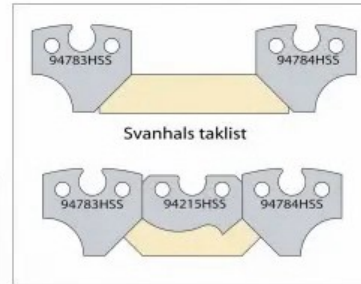

STÅLSATS TILL MP220 Planhyvel/Kantverk

Stålpaket till MP220

3 par KIL-038

1 par 94215HSS

1 par 94261HSS

1 par 94781HSS

1 par 94782HSS

1 par 94783HSS

1 par 94784HSS

1 par 94786HSS

1 par 94787HSS

1 par 95010HSS

Pris: 7330:- + moms

Vid köp av hyvel från oss lämnar vi 25% löpande på hyvelstål (standardstål), på våra och Toolbox priser.

Pris efter rabatt: 5498:- + moms