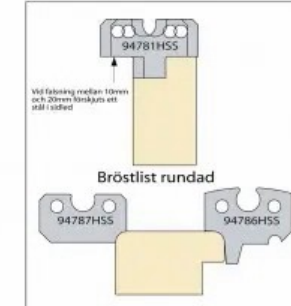

STÅLSATS TILL MP220 Planhyvel/Kantverk

Stålpaket till MP220

3 par KIL-038

1 par 94215HSS

1 par 94261HSS

1 par 94781HSS

1 par 94782HSS

1 par 94783HSS

1 par 94784HSS

1 par 94786HSS

1 par 94787HSS

1 par 95010HSS

Pris: 7330:- + moms

Vid köp av hyvel från oss lämnar vi 25% löpande på hyvelstål (standardstål), på våra och Toolbox priser.

Pris efter rabatt: 5498:- + moms