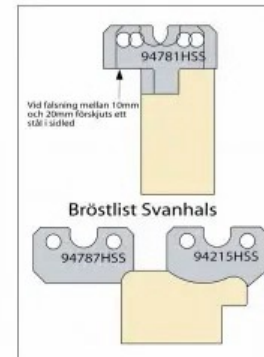

STÅLSATS TILL MP220 Planhyvel/Kantverk

Stålpaket till MP220

3 par KIL-038

1 par 94215HSS

1 par 94261HSS

1 par 94781HSS

1 par 94782HSS

1 par 94783HSS

1 par 94784HSS

1 par 94786HSS

1 par 94787HSS

1 par 95010HSS

Pris: 7330:- + moms

Vid köp av hyvel från oss lämnar vi 25% löpande på hyvelstål (standardstål), på våra och Toolbox priser.

Pris efter rabatt: 5498:- + moms

För att hyvla not och spont behövs ett anhåll för att göra det med brädorna stående, 554101, pris: 3350:- + moms

Dessa priser kan ändras utan särskilt meddelande, titta på www.mekwood.se för att se aktuella priser.