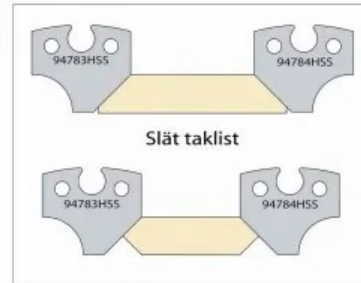

STÅLSATS TILL MP220 Planhyvel/Kantverk

Stålpaket till MP220

3 par KIL-038

1 par 94215HSS

1 par 94261HSS

1 par 94781HSS

1 par 94782HSS

1 par 94783HSS

1 par 94784HSS

1 par 94786HSS

1 par 94787HSS

1 par 95010HSS

Pris: 7330:- + moms

Vid köp av hyvel från oss lämnar vi 25% löpande på hyvelstål (standardstål), på våra och Toolbox priser.

Pris efter rabatt: 5498:- + moms