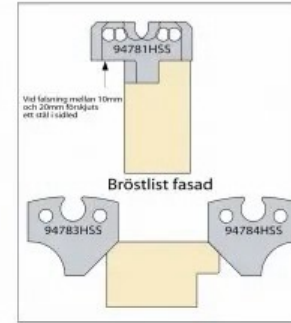

STÅLSATS TILL MP220 Planhyvel/Kantverk

Stålpaket till MP220

3 par KIL-038

1 par 94215HSS

1 par 94261HSS

1 par 94781HSS

1 par 94782HSS

1 par 94783HSS

1 par 94784HSS

1 par 94786HSS

1 par 94787HSS

1 par 95010HSS

Pris: 7330:- + moms

Vid köp av hyvel från oss lämnar vi 25% löpande på hyvelstål (standardstål), på våra och Toolbox priser.

Pris efter rabatt: 5498:- + moms

För att hyvla not och spont behövs ett anhåll för att göra det med brädorna stående, 554101, pris: 3350:- + moms

Dessa priser kan ändras utan särskilt meddelande, titta på www.mekwood.se för att se aktuella priser.