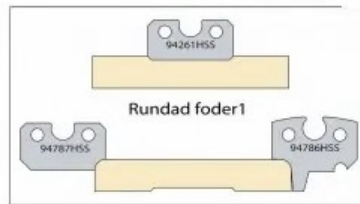

STÅLSATS TILL MP220 Planhyvel/Kantverk

Stålpaket till MP220

3 par KIL-038

1 par 94215HSS

1 par 94261HSS

1 par 94781HSS

1 par 94782HSS

1 par 94783HSS

1 par 94784HSS

1 par 94786HSS

1 par 94787HSS

1 par 95010HSS

Pris: 7330:- + moms

Vid köp av hyvel från oss lämnar vi 25% löpande på hyvelstål (standardstål), på våra och Toolbox priser.

Pris efter rabatt: 5498:- + moms