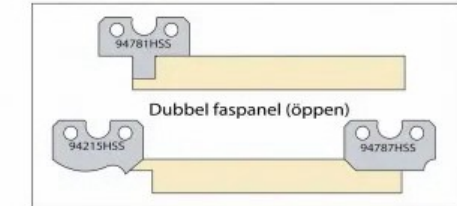

STÅLSATS TILL MP220 Planhyvel/Kantverk

Stålpaket till MP220

3 par KIL-038

1 par 94215HSS

1 par 94261HSS

1 par 94781HSS

1 par 94782HSS

1 par 94783HSS

1 par 94784HSS

1 par 94786HSS

1 par 94787HSS

1 par 95010HSS

Pris: 7330:- + moms

Vid köp av hyvel från oss lämnar vi 25% löpande på hyvelstål (standardstål), på våra och Toolbox priser.

Pris efter rabatt: 5498:- + moms