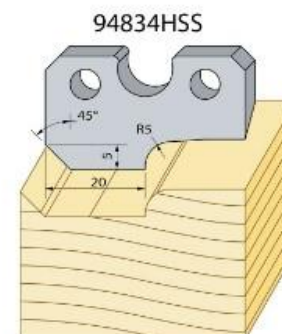

# STÅLSATS TILL MP200 2-KUTTERHYVEL

Sats av 10par profilstål i HSS + 2par kilar  
för tillverkning av:

Foder  
Rundad panel  
Fasad panel  
Bröstlist

Taklist  
Golvlis  
Regel & Trall