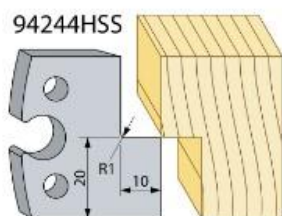

# STÅLSATS TILL MP200 2-KUTTERHYVEL

Sats av 10par profilstål i HSS + 2par kilar  
för tillverkning av:

Foder  
Rundad panel  
Fasad panel  
Bröstlist

Taklist  
Golvlis  
Regel & Trall