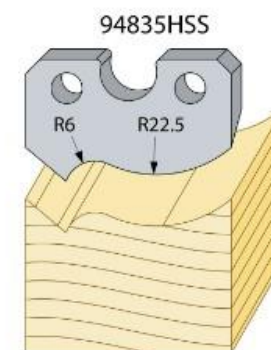

# STÅLSATS TILL MP200 2-KUTTERHYVEL

Sats av 10par profilstål i HSS + 2par kilar  
för tillverkning av:

Foder  
Rundad panel  
Fasad panel  
Bröstlist

Taklist  
Golvlis  
Regel & Trall

## Stålpaket till MP200

2 par KIL-038

1 par 94244HSS

1 par 94675HSS

1 par 94687HSS

1 par 94800HSS

1 par 94815HSS

1 par 94832HSS