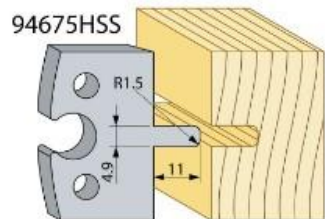

# STÅLSATS TILL MP200 2-KUTTERHYVEL

Sats av 10par profilstål i HSS + 2par kilar  
för tillverkning av:

Foder  
Rundad panel  
Fasad panel  
Bröstlist

Taklist  
Golvlis  
Regel & Trall