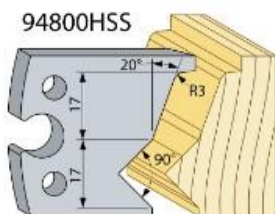

# STÅLSATS TILL MP200 2-KUTTERHYVEL

Sats av 10par profilstål i HSS + 2par kilar  
för tillverkning av:

Foder  
Rundad panel  
Fasad panel  
Bröstlist

Taklist  
Golvlis  
Regel & Trall