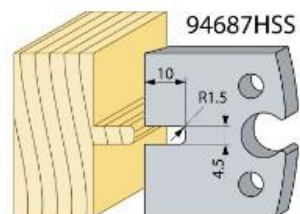

# STÅLSATS TILL MP200 2-KUTTERHYVEL

Sats av 10par profilstål i HSS + 2par kilar  
för tillverkning av:

Foder  
Rundad panel  
Fasad panel  
Bröstlist

Taklist  
Golvlis  
Regel & Trall