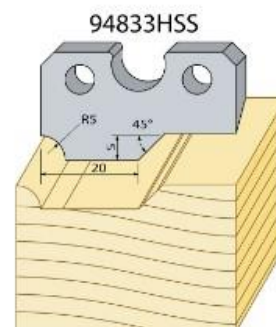

# STÅLSATS TILL MP200 2-KUTTERHYVEL

Sats av 10par profilstål i HSS + 2par kilar  
för tillverkning av:

Foder  
Rundad panel  
Fasad panel  
Bröstlist

Taklist  
Golvlis  
Regel & Trall