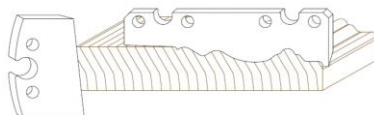

96000HSS   Profilstål   TB90, 60 mm   **871 :-**

91000HSS   Profilstål   TB90, 80 mm   **1265 :-**