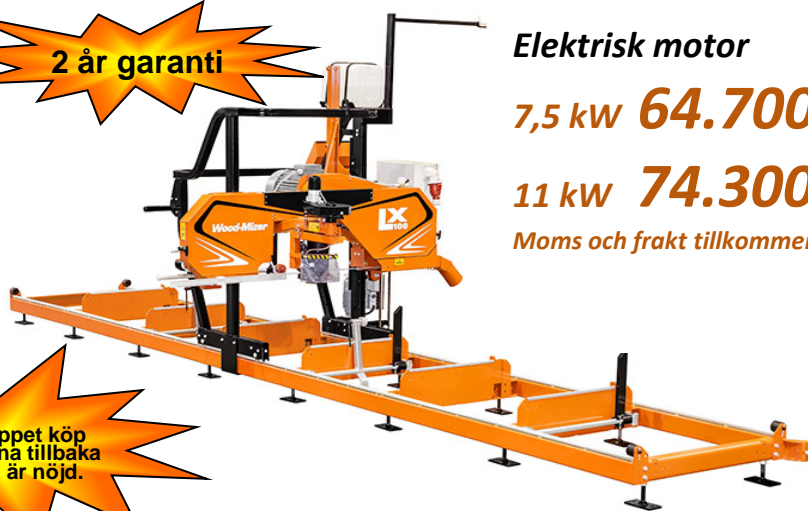

Avstrykare

Effektiva avstrykare som håller skenorna
rena från spån och kåda hela tiden.

Lagring sågvagn

Kraftiga V-rullar för stadig, lätt sågning.

Stockriktare

Stockriktaren lyfter upp stocken
i smaländan av stocken så att
den blir centrerad för maximalt
sågutbyte.

Datamåttställare!

Datamåttställare kan
levereras som tillval!

Barkfräs!

Kan levereras som tillval!

Elektrisk motor

7,5 kW 64.700:-

11 kW 74.300:-

Moms och frakt tillkommer.

Motor

Elektrisk - 7,5 kW

Elektrisk - 11 kW

Övriga specifikationer

Transport och leverans på en lång
pall gör att den enkelt kan skickas
med lastbil eller hämta av er med
en vanlig släpvagn eller lätt lastbil.