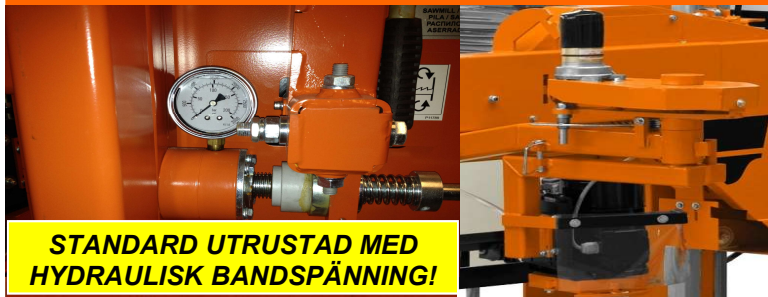

Hantering av timmer

Manuell hantering av timmer,
använd Wood-mizer timmerhake.

Bandstyrning

Den rörliga bandstyrningen regleras
med ett handtag från manöverplatsen.

Smörjning av sågblad

Sågverket har en vattendunk för att
hålla sågbladet rent från spån / kåda.

Sågbänken

Sidoanhåll

Det levereras med två sidoanhåll
på varje sågramssektion, totalt 6 st.
Det ger många valmöjligheter.

Stockklamp

De flytt och justerbara klamp-
anordningarna sørjer för en säker
fastspänning av timmerstocken
3 st ingår i standardleveransen.

Stockriktare

Stockriktaren lyfter upp stocken
i smaländan av stocken så att
den blir centrerad för maximalt
sågutbyte.

Datamåttställare!

LT15 kan nu levereras med en ny
datamåttställare som extra tillbehör!

Barkfräs!

Barkfräs finns tillgängligt på LT15.

KAMPANJ!

7,5 kW Elmotor

5,40 m såglängd

SW-10 datamåttställare

10 st sågblad

1 st Vändhake

89.000:-

KAMPANJ!

Kampanjen gäller ett begränsat antal.

Elektrisk - 7,5 kW

Elektrisk - 11 kW

Bensin - 19 hk

I PRISET INGÅR!

5,4 meter såglängd

1 st sågblad

6 st justerbara sidoanhåll

3 st stockspännare

7 st stockhyllor

1 st topplyft

Vattensmörjning

Upplärning

Monteringsanvisning på DVD,
samt Svensk instruktionsbok
medföljer leveransen.

Obegränsad support via telefon och
e-mail.

2025-03-27

Nedanstående priser kan ändras när som helst utan särskilt meddelande.

priser fritt Storvik exklusive moms och frakt.

**STANDARD UTRUSTAD MED
HYDRAULISK BANDSPÄNNING!**