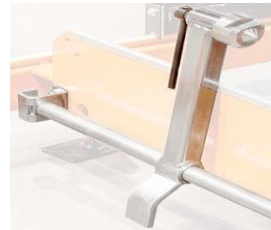

Kan förlängas till den längd ni önskar.

Framdrivning av såghuvud

Såghuvudet drivs framåt med en vev.
När ni skall ha tillbaka såghuvudet så
kan ni antingen veva tillbaka eller ta tag
i veven och dra tillbaka såghuvudet, det
frikopplar då drivningen och rullar lätt.

Elektrisk höjdställning

Såghuvudet manövreras enkelt upp/ner
med en elektrisk höjdställning.

Hantering av timmer

Manuell hantering av timmer,
använd Wood-mizer timmerhake.

Bandstyrning

Den rörliga bandstyrningen regleras
med ett handtag från manöverplatsen.

Smörjning av sågblad

Sågverket har en vattendunk för att
hålla sågbladet rent från spån / kåda.

2020-01-20

Nedanstående priser kan ändras när som helst utan särskilt meddelande.

11 st sågblad och vändhake ingår!
Vårkampanj till 30 juni

Sågbänken

Sidoanhåll

Det levereras med två sidoanhåll
på varje sågramssektion, totalt 6 st.
Det ger många valmöjligheter.

Stockklamp

De flytt och justerbara klamp-
anordningarna sørjer för en säker
fastspänning av timmerstocken
3 st ingår i standardleveransen.

Stockriktare

Stockriktaren lyfter upp stocken
i smaländan av stocken så att
den blir centrerad för maximalt
sågutbyte.

Datamåttställare!

LT15 kan nu levereras med en ny
datamåttställare som extra tillbehör!

Barkfräs!

Barkfräs finns tillgängligt på LT15.

Elektrisk motor

7,5 kW 59.900:-

11 kW 61.900:-

Bensinmotor

19 hk 77.900:-

Dieselmotor

10 hk 77.900:-

Motor

Elektrisk - 7,5 kW

Elektrisk - 11 kW

Bensin - 18 hk

Diesel - 10 hk

Övriga specifikationer

Transport och leverans på en lång
pall gör att den enkelt kan skickas
med lastbil eller hämta av er med
en vanlig släpvagn eller lätt lastbil.

Vikt komplett leverans: 750 kg
(kompett sågverk med 5,4m sågram)

Sågverket kan transporteras ihopsatt
på en släpvagn eller en lätt lastbil.

MOBILPAKET levereras mot pristillägg.

Uppläring

Monteringsanvisning på DVD,
samt Svensk instruktionsbok
medföljer leveransen.

Obegränsad support via telefon och e-mai

INGÅR I LEVERANSEN

11 st sågblad och 1 st vändhake ingår.
I övrigt är sågverket komplett med all
utrustning för att såga 5,4 meter stockar.

priser fritt Storvik exklusive moms och frakt.