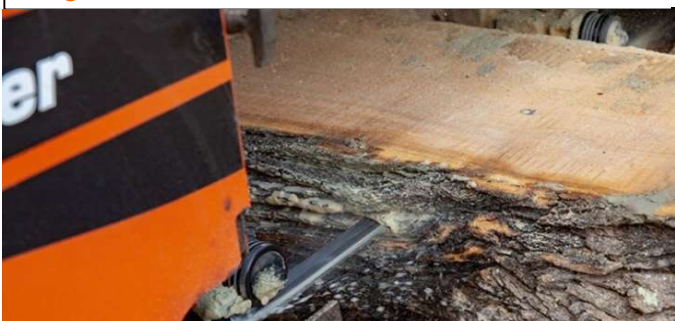

Wood-Mizer® Sverige

MEKWOOD AB

Kjell Larsson

Magasinsgatan 29

812 31 Storvik

www.mekwood.se - www.woodmizer.se - info@mekwood.se

0290-515 65

070-679 79 65