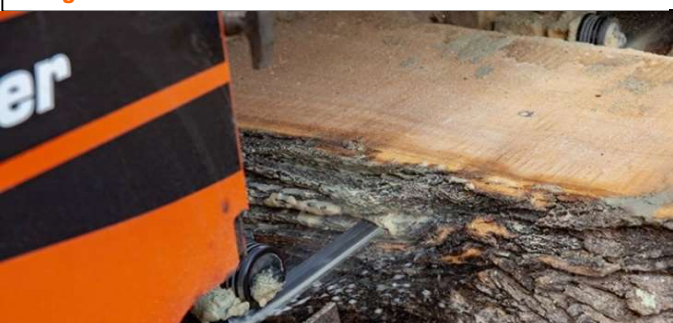

Wood-Mizer® Sverige

MEKWOOD AB

Kjell Larsson

Magasinsgatan 29

812 31 Storvik

www.mekwood.se - www.woodmizer.se - info@mekwood.se

0290-515 65

070-679 79 65